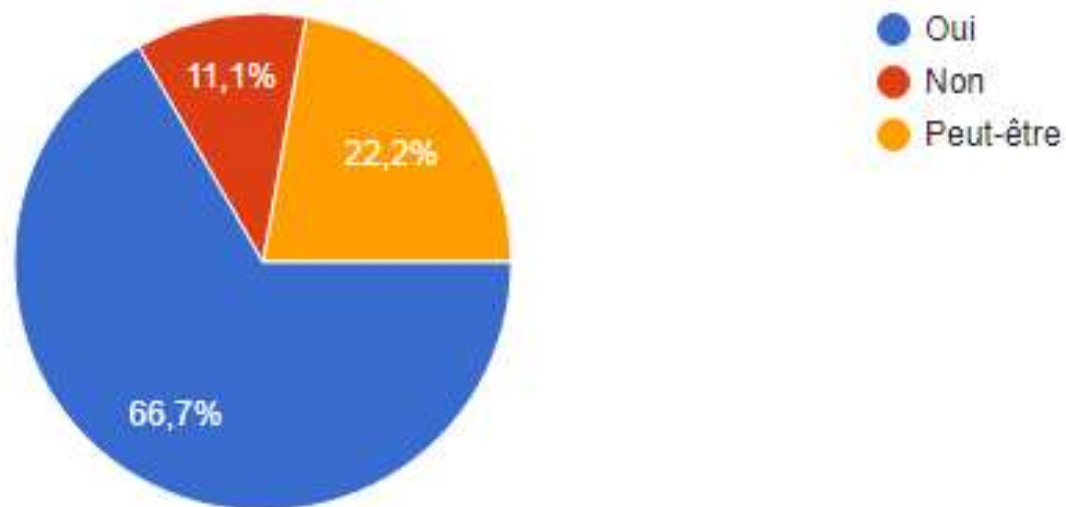

36 réponses

Ski

Vos centres préférés

SKI - Cochez les centres où vous aimez skier ?

36 réponses

Note : Sommet St-Sauveur était manquant et nous savons qu'il est très populaire.

Escapade de ski

Vos régions préférées

Escapade de ski - Quelle région aimeriez-vous aller ?

35 réponses

Ski

Skier deux jours consécutifs

Ski - Êtes-vous intéressés, à l'occasion, à skié 2 jours de suite ? ex: les lundis et Mardis.

36 réponses

Ski