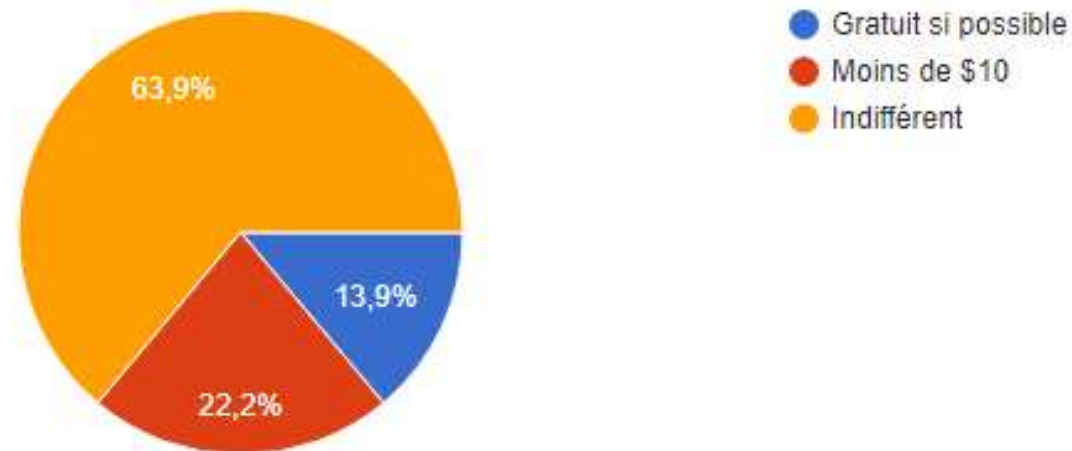

36 réponses

Randonnée pédestre

Le niveau de difficulté

Randonnée pédestre - Le niveau de difficulté ?

36 réponses

Randonnée pédestre

Le coût à payer

Randonnée pédestre - Le coût ?

36 réponses

Ski

Vos centres préférés

SKI - Cochez les centres où vous aimez skier ?

36 réponses

Note : Sommet St-Sauveur était manquant et nous savons qu'il est très populaire.

Escapade de ski

Vos régions préférées