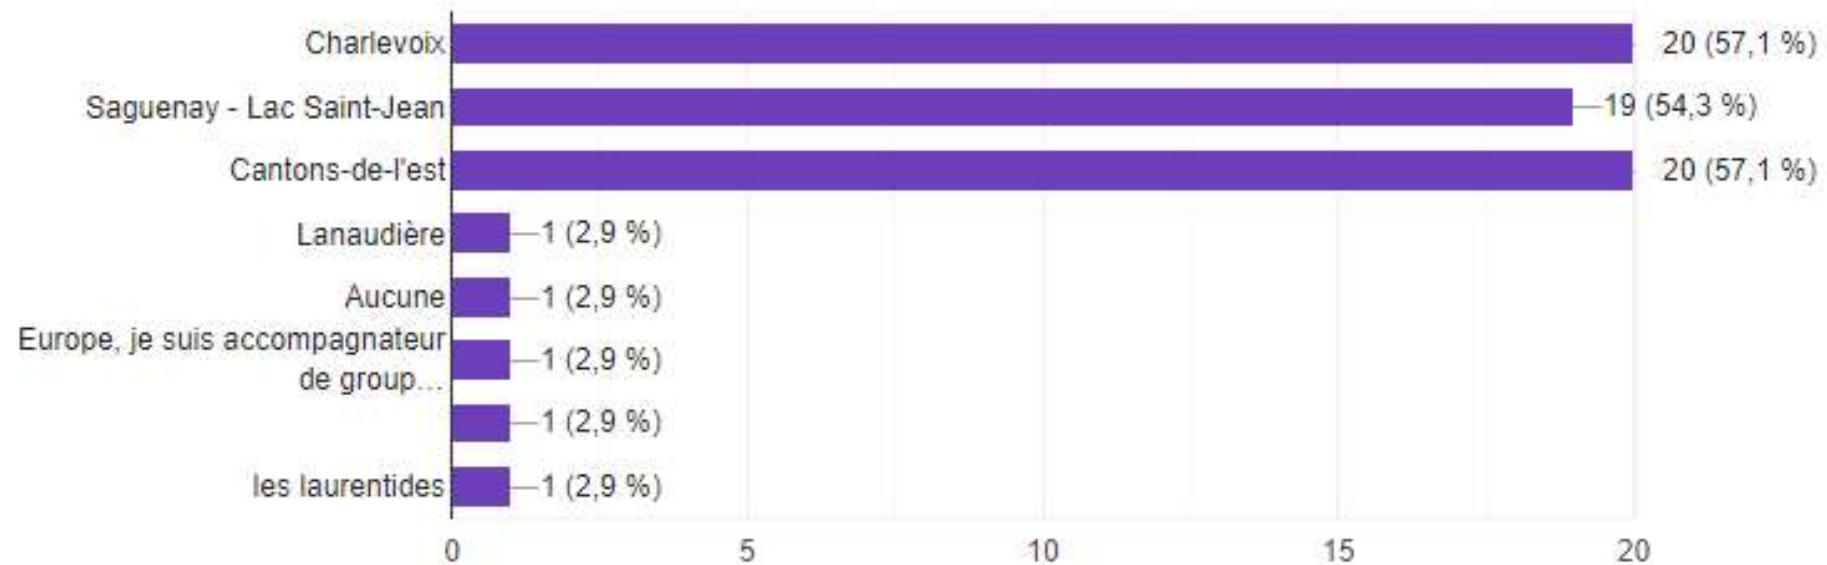

36 réponses

Ski

Vos centres préférés

SKI - Cochez les centres où vous aimez skier ?

36 réponses

Note : Sommet St-Sauveur était manquant et nous savons qu'il est très populaire.

Escapade de ski

Vos régions préférées

Escapade de ski - Quelle région aimeriez-vous aller ?

35 réponses

Ski

Skier deux jours consécutifs

Ski - Êtes-vous intéressés, à l'occasion, à skié 2 jours de suite ? ex: les lundis et Mardis.

36 réponses

Ski