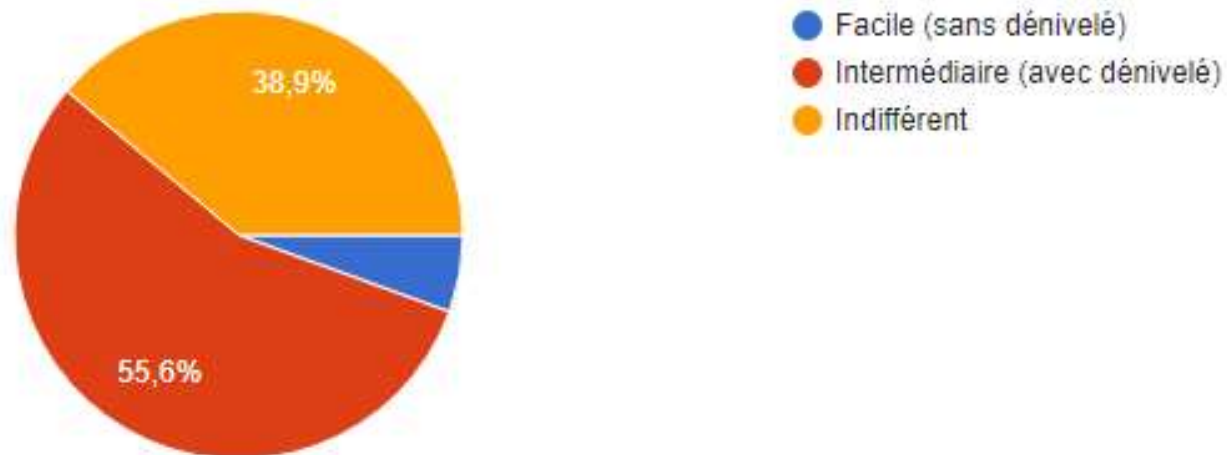

36 réponses

Randonnée pédestre

Le niveau de difficulté

Randonnée pédestre - Le niveau de difficulté ?

36 réponses

Randonnée pédestre

Le coût à payer

Randonnée pédestre - Le coût ?

36 réponses

Ski

Vos centres préférés

SKI - Cochez les centres où vous aimez skier ?

36 réponses

Note : Sommet St-Sauveur était manquant et nous savons qu'il est très populaire.

Escapade de ski

Vos régions préférées