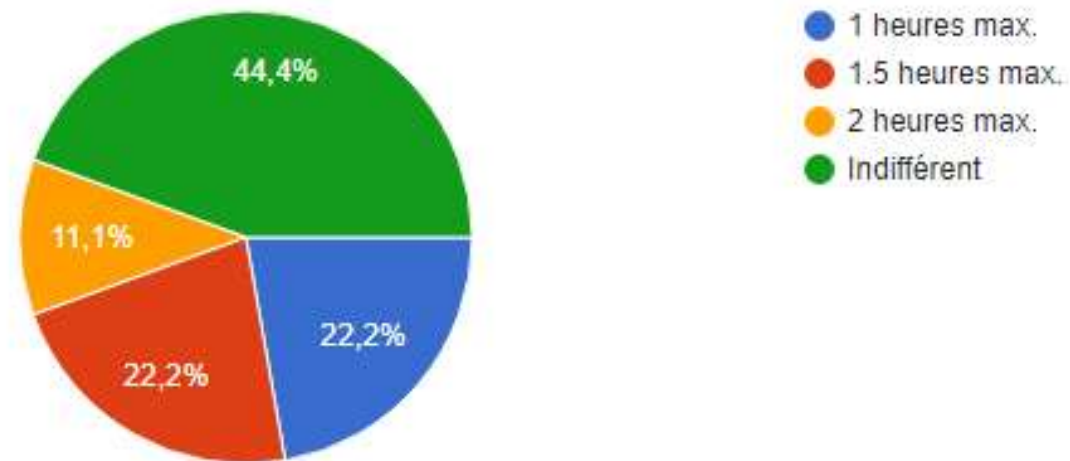

Résultats du Sondage

Randonnée pédestre

La distance maximale à parcourir

Randonnée pédestre - La distance maximales à partir de Montréal ?

36 réponses

Randonnée pédestre

La durée de la randonnée

Randonnée pédestre - La durée maximale de la randonnée ?