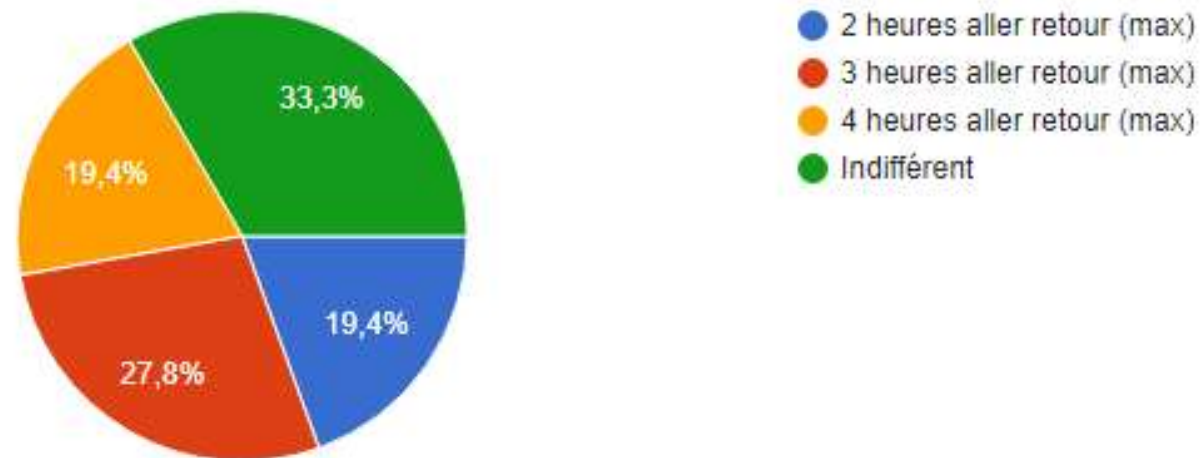

Randonnée pédestre

La durée de la randonnée

Randonnée pédestre - La durée maximale de la randonnée ?

36 réponses