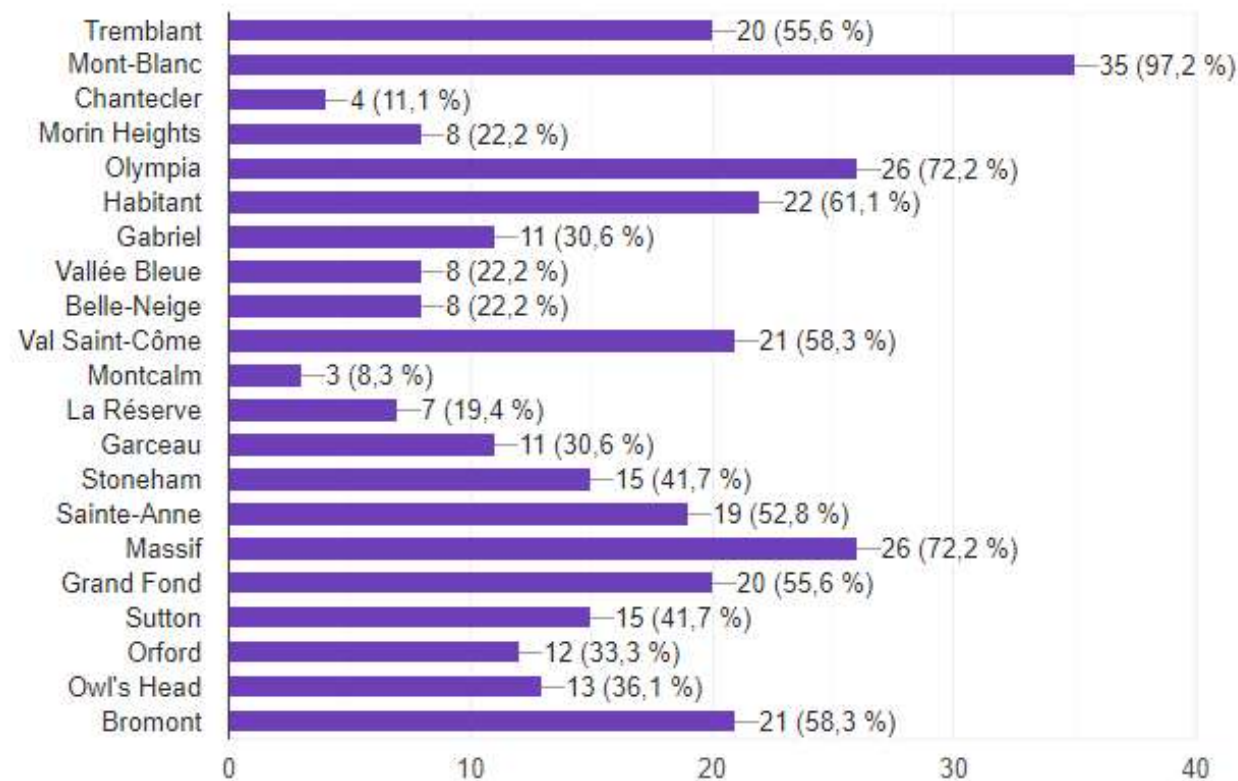

36 réponses

Ski

Vos centres préférés

SKI - Cochez les centres où vous aimez skier ?

36 réponses

Note : Sommet St-Sauveur était manquant et nous savons qu'il est très populaire.

Escapade de ski

Vos régions préférées

Escapade de ski - Quelle région aimeriez-vous aller ?

35 réponses

Ski

Skier deux jours consécutifs

Ski - Êtes-vous intéressés, à l'occasion, à skié 2 jours de suite ? ex: les lundis et Mardis.

36 réponses

Ski